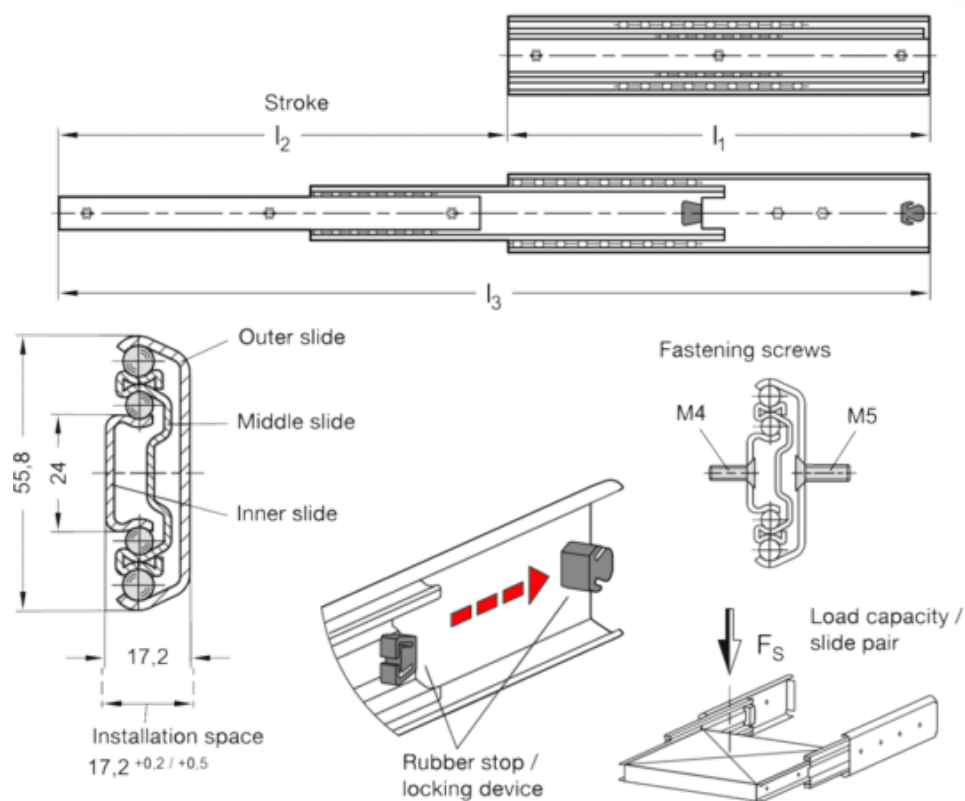

Varenummer: 201420700E2ZB
 Beskrivelse: E+G udtræksskinne GN 1420-700-E-2-ZB

Mål

Fs per pair in N at 10,000 cycles	= 1290
Fs per pair in N at 100,000 cycles	= 1030
l1	= 700
l3	= 1450
l2 +4/-4	= 750
Vægt i (g)	= 3980